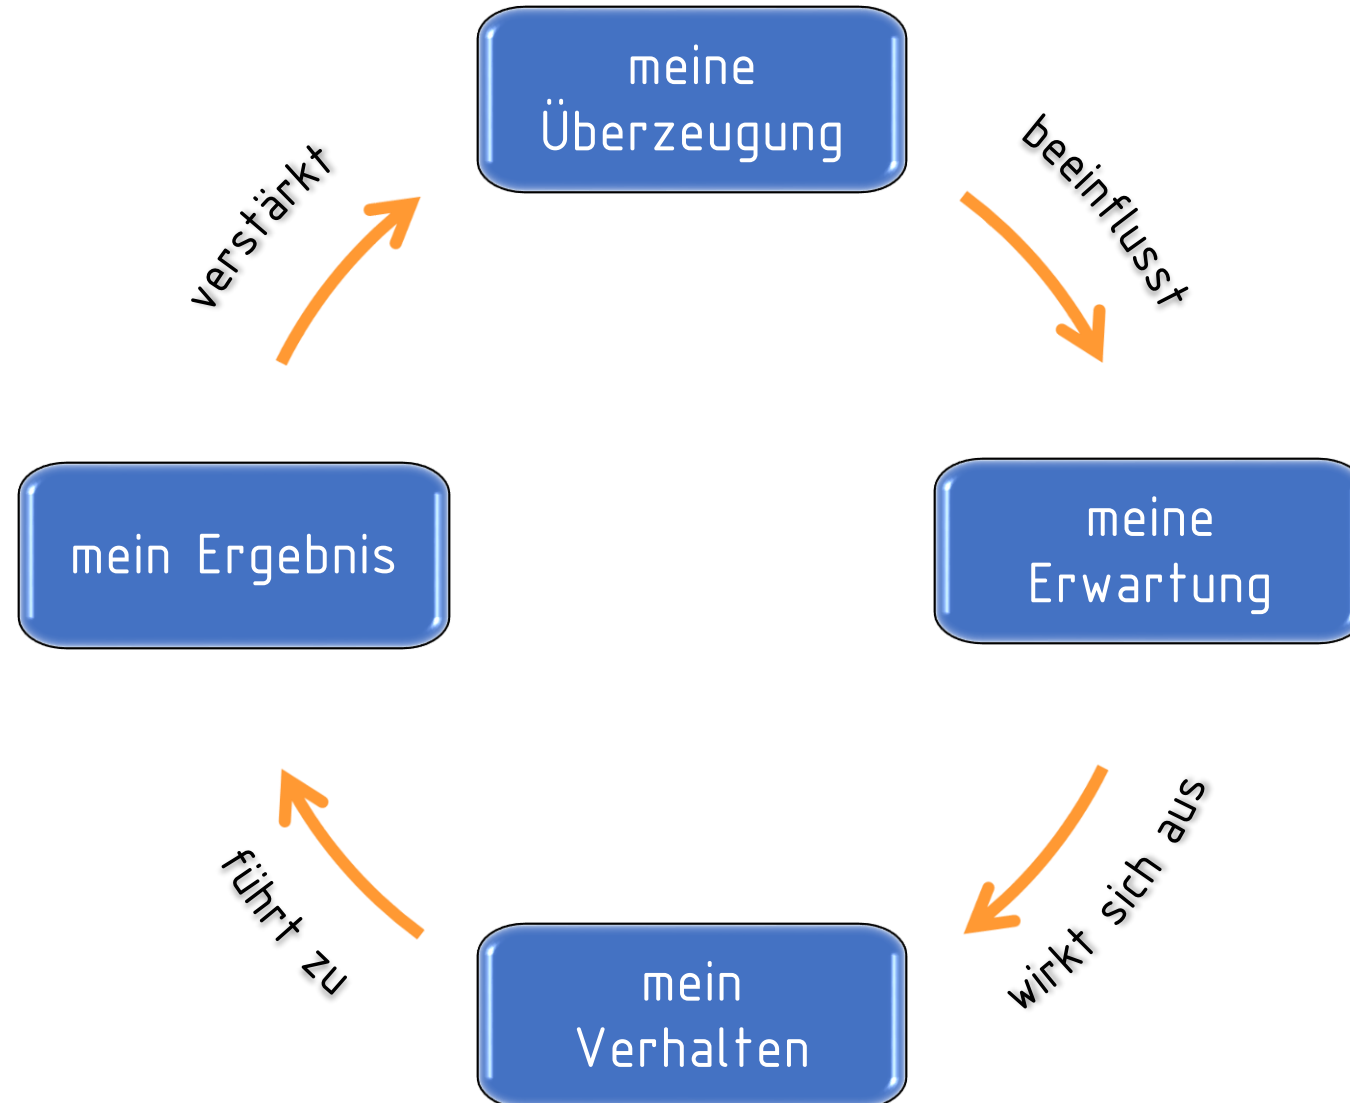

„Schön, dass Sie da sind“

Multifokale Kontaktlinsen – Herausforderung und Chance

Eine Möglichkeit

Herausforderungen

Aspekte, die zu berücksichtigen sind

- Trockenes Auge
 - mangelnder Sehkomfort
 - beeinträchtigt Tragekomfort

- Nachlassende Lidspannung
 - wirkt sich auf den Tränenfilm aus
 - beeinflusst den Sitz der Kontaktlinse

- Eingeschränktes Pupillenspiel
 - weniger Lichteinfall – beeinträchtigt den Sehkomfort

Perspektive überprüfen

Der Rosenthal-Effekt

Ob du denkst, du kannst es, oder du kannst es nicht, du wirst in jedem Fall recht behalten (Henry Ford)

Chancen erkennen

Viel Spaß beim Nutzen der Chancen,
die Sie sich mit
multifokalen Kontaktlinsen
schaffen.